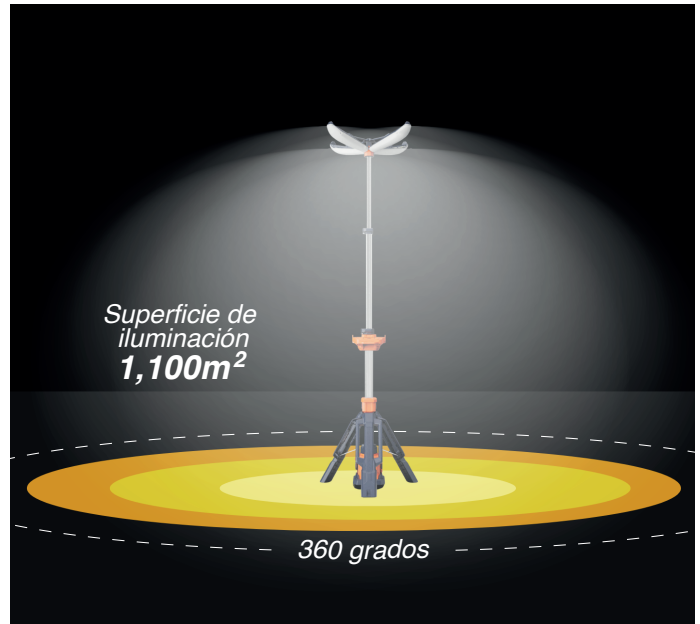

TORRE DE ILUMINACIÓN PORTÁTIL

Gráficas de tiempo, potencia y distancia