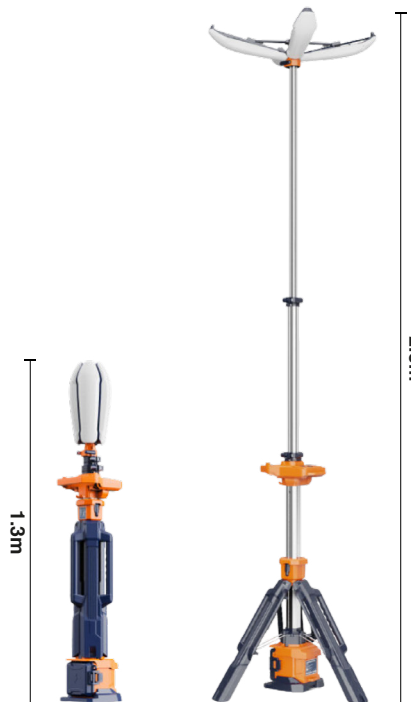

Portabilidad