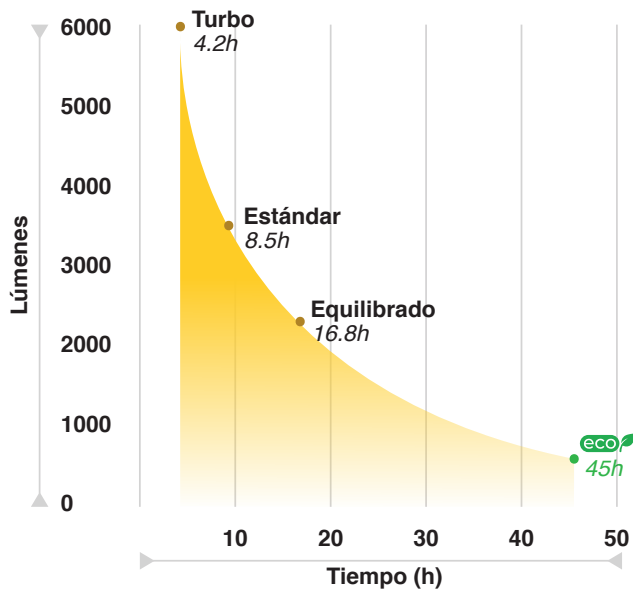

### Datos técnicos

Flujo Luminoso (AC): (Lm)	<b>0~12,000, (con dimmer)</b>
Flujo Luminoso (Batería): (Lm)	<b>600~6,000 (4 modos de brillo)</b>
Altura Ajustable: (m)	<b>1.3~2.5</b>
Área de Iluminación: (m <sup>2</sup> )	<b>1,100 (a 360°)</b>
Fuente de Alimentación:	<b>Dual: Batería serie D24/ CA 100-277V</b>
Grado de Protección:	<b>IP66 (Resistente a polvo y lluvia)</b>
Tiempo de operación (hr):	<b>8~45</b>
Peso (kg):	<b>6.5</b>
Medidas (L*H*W):(cm)	<b>88.2~250*15*14</b>
Resistencia al viento:	<b>Hasta 10 m/s (con anclajes)</b>

### Descripción

• Torre de Iluminación telescópica portátil de tipo flor con 4 pétalos de luz LED y de despliegue rápido.

## Gráficas de tiempo, potencia y distancia